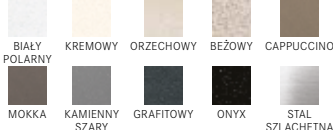

NEPTUNE

- dozownik do mydła w płynie lub płynu do zmywania
- pojemnik 500 ml z tworzywa sztucznego

CENA KATALOGOWA

~~129,00~~

CENA W PROMOCJI

109,00

Wszystkie zlewozmywaki i baterie z oferty FRANKE Polska objęte są 15-letnią gwarancją