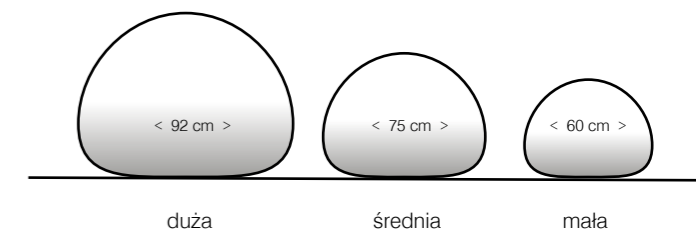

W naszych meblach stosujemy szkło bezpieczne hartowane oraz stosujemy najnowsze techniki łączeń szkła z metalem.

PIŁKA NOŻNA DUŻA

PIŁKA SIATKOWA

PIŁKA KOSZYKOWA

WOREK SAKO

MEBLE NOVA

PPH MEBLE NOVA
63-630 Rychtal, Stogniewice 22 A