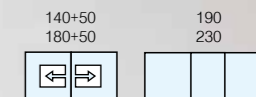

Stół **PRESOTTO**
gł. x szer.: 80x120/170, 90x90/140, 85x140/190, 90x180/230 cm
wys.: 75 cm