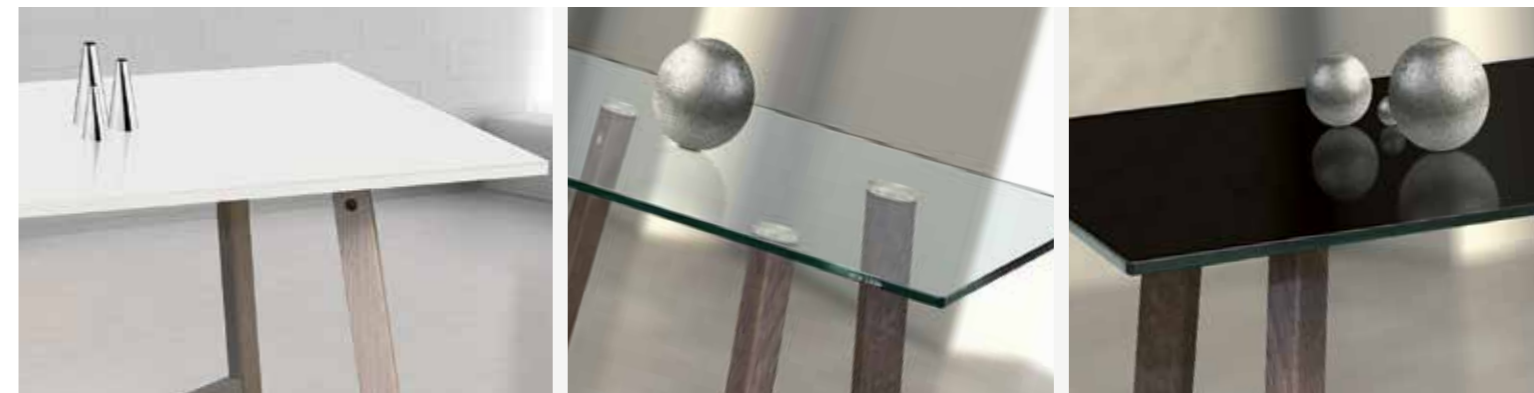

Stół **BRISH WOOD**
 gł. x szer.: 85x140/190 cm
 wys.: 79 cm

Krzesełko **FORTIS**

Stolik **BRISH WOOD**
 gł. x szer.: 60x60, 60x100, 60x110, 60x120 cm
 wys.: 47 cm

Stół **BRISH WHITE, BLACK**
 gł. x szer.: 80x140, 85x140/190 cm
 wys.: 78 cm