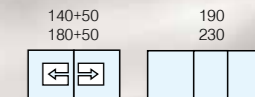

Stół **SIMPLE WHITE, BLACK**
gł. x szer.: 85x140/190 cm
wys.: 75 cm

SIMPLE WHITE

SIMPLE BLACK

czarny

chrom

biały

SIMPLE WOOD DĄB

SIMPLE CLEAR

Stolik **SIMPLE WOOD** DĄB
gł. x szer.: 60x60, 60x80, 60x90, 60x100,
60x110, 60x120 cm
wys.: 49 cm

Stolik **SIMPLE CLEAR**
gł. x szer.: 60x60, 60x80, 60x90, 60x100,
60x110, 60x120 cm
wys.: 47 cm

Stolik **SIMPLE BLACK / WHITE**
gł. x szer.: 60x60, 60x80, 60x100,
60x110, 60x120 cm
wys.: 47 cm

Stół **CUBE** DĄB
 gł. x szer.: 85x154/204 cm
 wys.: 76 cm

Krzesełko **LORETTO**

Stół **MADERA WOOD**
 gł. x szer.: 85x140/190, 90x180/230 cm
 wys.: 78 cm

Krzesełko **FUSSION**

Stolik **CUBE** DĄB
 gł. x szer.: 60x72, 60x112, 60x122 cm
 wys.: 45 cm